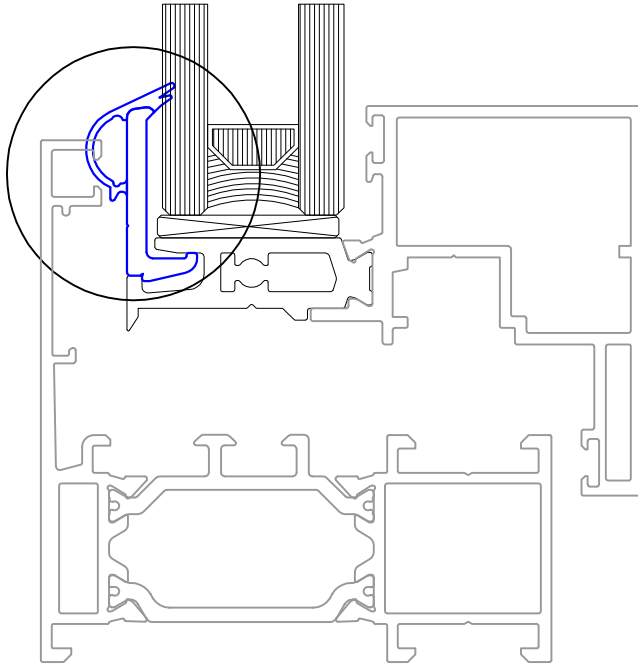

DIMENSIONES DE JUNQUILLOS RPT DE HOJA OCULTA

A: Ancho
B: Alto

Figura	Descripción	Figura	Descripción
	<p>43.0869.000</p> <p>PVC Rígido / Flexible. Barras 6500 mm. Perfil Junquillos RPT.</p> <p>A= 9.3 B= 26.2</p>		<p>43.4025.000</p> <p>PVC Rígido / Flexible. Barras 6500 mm. Perfil Junquillos RPT.</p> <p>A= 9.3 B= 18.5</p>
	<p>42.6019.000</p> <p>PVC Rígido Barras 6500 mm. Perfil Junquillos RPT.</p> <p>A= 10.8 B= 40.7 C= 16.2</p>		<p>42.6094.000</p> <p>PVC Rígido Barras 6500 mm. Perfil Junquillos RPT.</p> <p>A= 14 B= 23.7</p>
	<p>42.6117.000</p> <p>PVC Rígido Barras 6500 mm. Perfil Junquillos RPT.</p> <p>A= 15.6 B= 31.3 C= 46.9</p>		