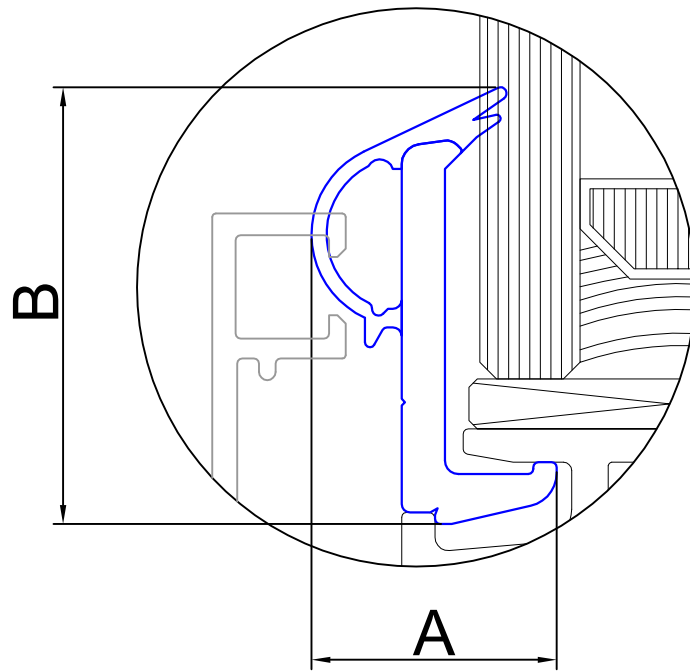

DIMENSIONES DE JUNQUILLOS RPT DE HOJA OCULTA

A: Ancho
B: Alto

Figura	Descripción	Figura	Descripción
	<p>43.0869.000</p> <p>PVC Rígido / Flexible. Barras 6500 mm. Perfil Junquillos RPT.</p> <p>A= 9.3 B= 26.2</p>		<p>43.4025.000</p> <p>PVC Rígido / Flexible. Barras 6500 mm. Perfil Junquillos RPT.</p> <p>A= 9.3 B= 18.5</p>
	<p>42.6019.000</p> <p>PVC Rígido Barras 6500 mm. Perfil Junquillos RPT.</p> <p>A= 10.8 B= 40.7 C= 16.2</p>		<p>42.6094.000</p> <p>PVC Rígido Barras 6500 mm. Perfil Junquillos RPT.</p> <p>A= 14 B= 23.7</p>
	<p>42.6117.000</p> <p>PVC Rígido Barras 6500 mm. Perfil Junquillos RPT.</p> <p>A= 15.6 B= 31.3 C= 46.9</p>		