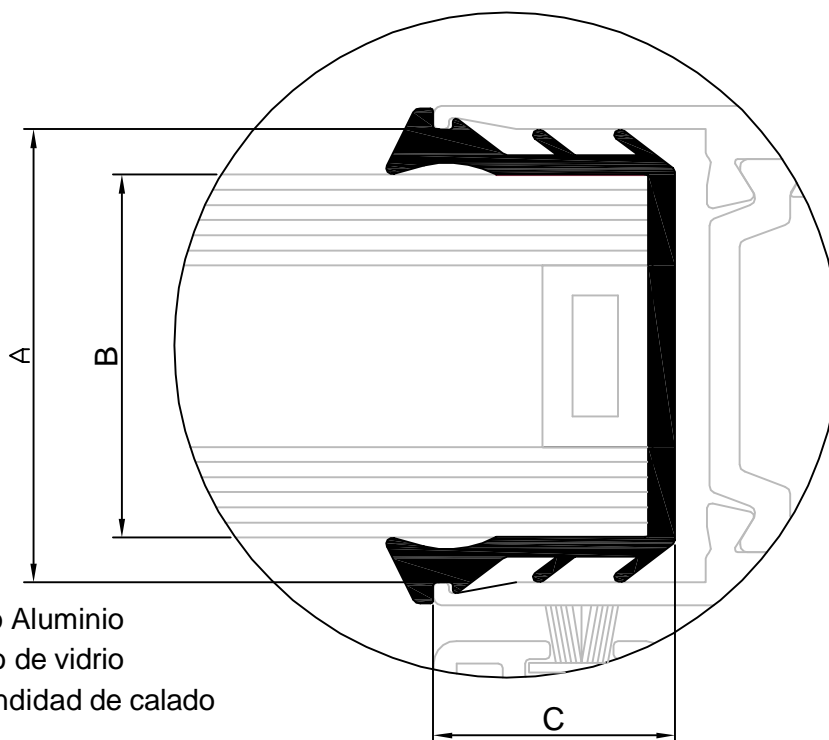

DIMENSIONES DE JUNTAS PARA CORREDERAS

Dimensiones de juntas de tipo U para acristalamiento

- A: Ancho Aluminio
- B: Ancho de vidrio
- C: Profundidad de calado

Figura	Descripción	Aplicación de vidrio de 4/5 mm.
	<p>35.0266.00</p> <p>EPDM Rollos de 100 m. Junta U Acristalar 4/8 mm.</p> <p>Acristalamiento: 4 mm. Otras opciones: 5 mm. Hueco perfil: 8 mm. Otras opciones: 9-10 mm.</p>	
	<p>35.0934.00</p> <p>EPDM Rollos de 100 m. Junta U Acristalar 00/00 mm.</p> <p>Acristalamiento: 5 mm. Otras opciones: 4 mm. Hueco perfil: 7 mm. Otras opciones: 6-8 mm.</p>	
	<p>35.3819.00</p> <p>EPDM Rollos de 100 m. Junta U Acristalar 5/9 mm.</p> <p>Acristalamiento: 5 mm. Otras opciones: 4-6 mm. Hueco perfil: 9 mm. Otras opciones: 8-10 mm.</p>	
	<p>35.4668.00</p> <p>EPDM Rollos de 100 m. Junta U Acristalar 5/18 mm.</p> <p>Acristalamiento: 5 mm. Otras opciones: 4-6 mm. Hueco perfil: 18 mm. Otras opciones: 17-19 mm.</p>	

Figura	Descripción	Aplicación de vidrio de 6 mm.
	<p>35.4723.00</p> <p>EPDM Rollos de 100 m. Junta U Acristalar 6/16 mm.</p> <p>Acristalamiento: 6 mm. Otras opciones: 4-5 mm. Hueco perfil: 16 mm. Otras opciones: 14-15 mm.</p>	
	<p>35.4603.00</p> <p>EPDM Rollos de 100 m. Junta U Acristalar 6/16 mm.</p> <p>Acristalamiento: 6 mm. Otras opciones: 4-5 mm. Hueco perfil: 16 mm. Otras opciones: 14-15 mm.</p>	
	<p>35.5206.00</p> <p>EPDM Rollos de 100 m. Junta U Acristalar 6/24 mm.</p> <p>Acristalamiento: 6 mm. Otras opciones: 5-8 mm. Hueco perfil: 24 mm. Otras opciones: 23-26 mm.</p>	
	<p>35.2074.00</p> <p>EPDM Rollos de 100 m. Junta U Acristalar 6/26 mm.</p> <p>Acristalamiento: 6 mm. Otras opciones: 7-8 mm. Hueco perfil: 26 mm. Otras opciones: 25-28 mm.</p>	
	<p>35.3389.00</p> <p>EPDM Rollos de 100 m. Junta U Acristalar 6/28 mm.</p> <p>Acristalamiento: 6 mm. Otras opciones: 4-5 mm. Hueco perfil: 28 mm. Otras opciones: 26-27 mm.</p>	