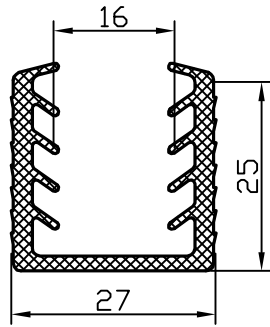

Figura	Descripción	Aplicación de vidrio de 24 mm.
	<p>35.3534.00</p> <p>EPDM Rollos de 100 m. Junta U Acristalar 24/29</p> <p>Acristalamiento: 24 mm. Otras opciones: 22-23 mm. Hueco perfil: 29 mm. Otras opciones: 27-28 mm.</p>	
	<p>35.4646.00</p> <p>EPDM Rollos de 100 m. Junta U Acristalar 24/30</p> <p>Acristalamiento: 24 mm. Otras opciones: 22-23 mm. Hueco perfil: 30 mm. Otras opciones: 28-29 mm.</p>	
	<p>35.1067.00</p> <p>EPDM Rollos de 100 m. Junta U Acristalar 24/33</p> <p>Acristalamiento: 24 mm. Otras opciones: 22-23 mm. Hueco perfil: 33 mm. Otras opciones: 31-32 mm.</p>	
	<p>35.5224.00</p> <p>EPDM Rollos de 100 m. Junta U Acristalar 24/35</p> <p>Acristalamiento: 24 mm. Otras opciones: 22-23 mm. Hueco perfil: 35 mm. Otras opciones: 33-34 mm.</p>	

Figura	Descripción	Aplicación de vidrio de 26 / 29 mm.
	<p>35.3562.00</p> <p>EPDM Rollos de 100 m. Junta U Acristalar 26/30</p> <p>Acrilamiento: 26 mm. Otras opciones: 24-25 mm.</p> <p>Hueco perfil: 30 mm. Otras opciones: 28-29 mm.</p>	
	<p>35.5223.00</p> <p>EPDM Rollos de 100 m. Junta U Acristalar 29/35</p> <p>Acrilamiento: 29 mm. Otras opciones: 27-28 mm.</p> <p>Hueco perfil: 35 mm. Otras opciones: 33-34 mm.</p>	

35.5157.00

35.5158.00

35.5151.00

35.5154.00

35.5152.00

35.5155.00

35.5153.00

35.5156.00

Modificado: --

Observaciones: --

ISOGOM
 Juntas y perfiles

Escala: 10:1

Fecha: 30.04.15

Ref.: 5151 a 5158

Nº Plano: