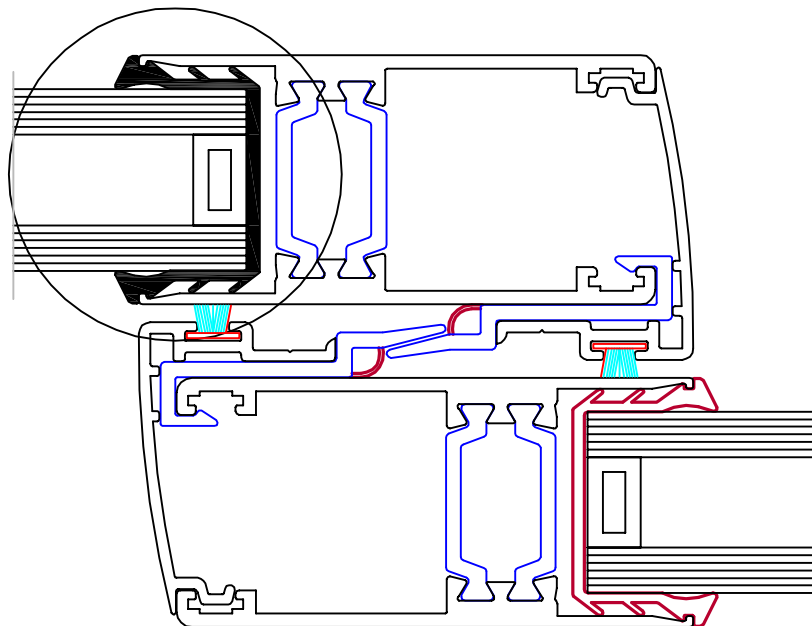

DIMENSIONES DE JUNTAS PARA CORREDERAS

Dimensiones de juntas de tipo U para acristalamiento

- A: Ancho Aluminio
- B: Ancho de vidrio
- C: Profundidad de calado

Figura	Descripción	Aplicación de vidrio de 4/5 mm.
	<p>35.0266.00</p> <p>EPDM Rollos de 100 m. Junta U Acristalar 4/8 mm.</p> <p>Acristalamiento: 4 mm. Otras opciones: 5 mm. Hueco perfil: 8 mm. Otras opciones: 9-10 mm.</p>	
	<p>35.0934.00</p> <p>EPDM Rollos de 100 m. Junta U Acristalar 00/00 mm.</p> <p>Acristalamiento: 5 mm. Otras opciones: 4 mm. Hueco perfil: 7 mm. Otras opciones: 6-8 mm.</p>	
	<p>35.3819.00</p> <p>EPDM Rollos de 100 m. Junta U Acristalar 5/9 mm.</p> <p>Acristalamiento: 5 mm. Otras opciones: 4-6 mm. Hueco perfil: 9 mm. Otras opciones: 8-10 mm.</p>	
	<p>35.4668.00</p> <p>EPDM Rollos de 100 m. Junta U Acristalar 5/18 mm.</p> <p>Acristalamiento: 5 mm. Otras opciones: 4-6 mm. Hueco perfil: 18 mm. Otras opciones: 17-19 mm.</p>	

Figura	Descripción	Aplicación de vidrio de 6 mm.
	<p>35.4723.00</p> <p>EPDM Rollos de 100 m. Junta U Acristalar 6/16 mm.</p> <p>Acristalamiento: 6 mm. Otras opciones: 4-5 mm. Hueco perfil: 16 mm. Otras opciones: 14-15 mm.</p>	
	<p>35.4603.00</p> <p>EPDM Rollos de 100 m. Junta U Acristalar 6/16 mm.</p> <p>Acristalamiento: 6 mm. Otras opciones: 4-5 mm. Hueco perfil: 16 mm. Otras opciones: 14-15 mm.</p>	
	<p>35.5206.00</p> <p>EPDM Rollos de 100 m. Junta U Acristalar 6/24 mm.</p> <p>Acristalamiento: 6 mm. Otras opciones: 5-8 mm. Hueco perfil: 24 mm. Otras opciones: 23-26 mm.</p>	
	<p>35.2074.00</p> <p>EPDM Rollos de 100 m. Junta U Acristalar 6/26 mm.</p> <p>Acristalamiento: 6 mm. Otras opciones: 7-8 mm. Hueco perfil: 26 mm. Otras opciones: 25-28 mm.</p>	
	<p>35.3389.00</p> <p>EPDM Rollos de 100 m. Junta U Acristalar 6/28 mm.</p> <p>Acristalamiento: 6 mm. Otras opciones: 4-5 mm. Hueco perfil: 28 mm. Otras opciones: 26-27 mm.</p>	