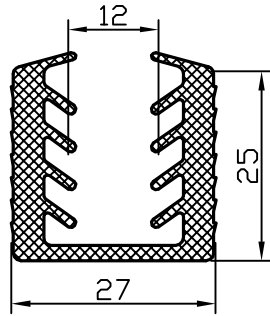

35.5151.00